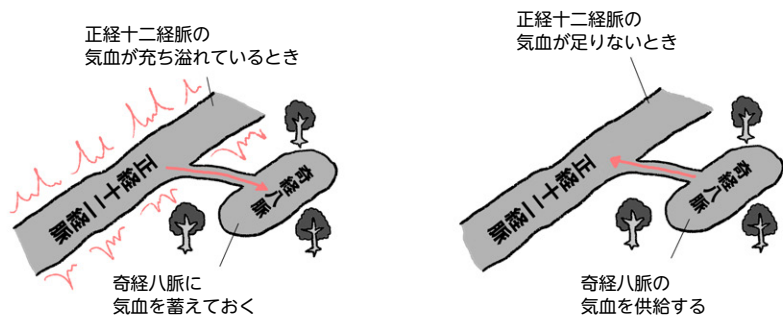

でもそんなときに、僕はある秘策を思いついたんだ。それがこの本にたくさん収録されている「ゴロ合わせ」と「ゆる～いイラスト」を使った勉強法なんだ！ イラストってほら、イメージとして頭に残りやすいだろ？ そのうえ、「ゴロ合わせ」を併せるとすごく記憶しやすいんだ！ 今ではあんなに苦手だった経絡経穴概論の勉強が楽しくて、ちょっとずつではあるけど得意になってきちゃってるんだ！ この分だと国家試験も大丈夫だな。

そんなわけでこの度、僕が経絡経穴概論の勉強にフル活用しているたくさんの「ゴロ合わせ」や「ゆる～いイラスト」を、すべて一冊の本にまとめてみたんだ。この本は是非、経絡経穴概論の勉強で悩んでるみんなに活用してもらいたいな。また、みんなが無事に治療家になった後や、もうすでに治療家として活躍しているみんなにも、ツボの知識が必要になったときに活用してもらえたら嬉しいな。

じゃあ、みんなの健闘を祈っているよ！

とりあたま先輩

## STEP 1 奇経八脈とは

奇経八脈は正経十二経脈の間を縦横に交錯し、**正経十二経脈の気血を調節**する。つまり、正経十二経脈の気血が満ち溢れているときには、奇経八脈に気血が流入し蓄え、逆に正経十二経脈の需要があれば気血を供給する。

正経が大河、  
奇経が貯水湖に  
たとえられるんだ。

	始点	性質	関係する経穴
督脈	胞中	陽脈の海	60頁参照
任脈	胞中	陰脈の海	63頁参照
衝脈	骨盤腔内の子宮	十二正経の海	横骨 大赫 気穴 四滿 中注 膏肓 商曲 石関 陰都 腹通谷 幽門 (別説)気衝から胃経の腹部の経穴
帯脈	胆経の帯脈穴		章門 帯脈 五枢 維道
陽蹻脈	踵 膀胱経の申脈	膀胱経の別脈	申脈 僕参 附陽 居膠 臑俞 肩髃 巨骨 地倉 巨膠 承泣 睛明 (風池を加える説あり)
陰蹻脈	踵	腎経の別脈	然谷 照海 交信 睛明
陽維脈	膀胱経の金門	全ての陽経脈と連絡	金門 陽交 臑俞 天膠 肩井 陽白 本神 頭臨泣 正宮 腦空 風池 瘖門 風府
陰維脈	腎経の築賓	全ての陰経脈と連絡	築賓 府舍 大横 腹哀 期門 天突 廉泉

※太字・アンダーラインは、それぞれの経脈の郄穴

**STEP 3** 奇経八脈と関連する経穴

**ゴロ合わせ!**

衝脈	帯脈
<p>衝撃! 王国インドの姉妹、 小・中・高・大学、奇跡の裕福!!</p>	<p>タイの移動、五体消耗!</p>
<p>(衝脈) (横骨) (陰部) (四海)  <b>衝撃! 王国インドの姉妹、</b>                  (商曲) (中注) (高齋) (大赫) (氣穴) (石関) (幽門) (脹通谷)  <b>小・中・高・大学、奇跡の裕福!!</b></p>	<p>(帯脈) (維道) (五枢) (帯脈) (章門)  <b>タイの移動、五体 消耗!</b></p>