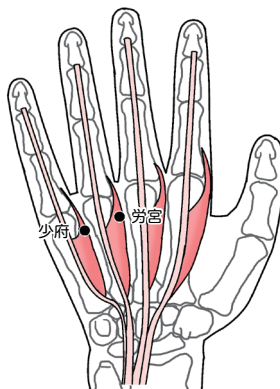

「ゆるごろ経穴学」〈1版1刷〉正誤表（2025年12月現在）

本書をご購入いただきまして誠にありがとうございます。本書に以下の誤りがございましたので、ここに訂正・加筆させていただきますとともに深くお詫び申し上げます。

61頁 下図「大椎～脊中」の位置

[2024/2/16]

(誤)

→ (正)

177頁 左上「長母指外転筋（橈骨神経）」の説明

[2024/2/16]

(誤) 列欠(大) 経渠(大) → (正) 列欠(肺) 経渠(肺)

179頁 左上「虫様筋（正中神経・尺骨神経）」の「労宮」の位置

[2024/2/16]

(誤) → (正)

<手掌>

<手掌>

187頁 左上「長腓骨筋（浅腓骨神経）」の図中上「陰陵泉」

[2025/12/12]