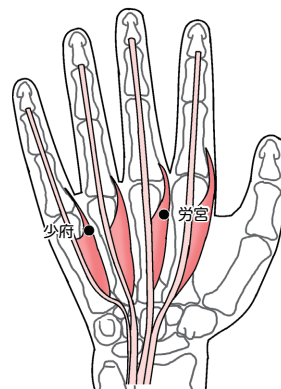

「ゆるごろ経穴学」〈1版1刷〉正誤表（2025年12月現在）

本書をご購入いただきまして誠にありがとうございます。本書に以下の誤りがございましたので、ここに訂正・加筆させていただきますとともに深くお詫び申し上げます。

61頁 下図「大椎～脊中」の位置

[2024/2/16]

(誤)

→ (正)

177頁 左上「長母指外転筋（橈骨神経）」の説明

[2024/2/16]

(誤) 列欠(大) 経渠(大) → (正) 列欠(肺) 経渠(肺)

179頁 左上「虫様筋（正中神経・尺骨神経）」の「労宮」の位置

[2024/2/16]

(誤) → (正)

<手掌>

<手掌>

187頁 左上「長腓骨筋（浅腓骨神経）」の図中上「陰陵泉」

[2025/12/12]

(誤) 陰陵泉 → (正) 陽陵泉